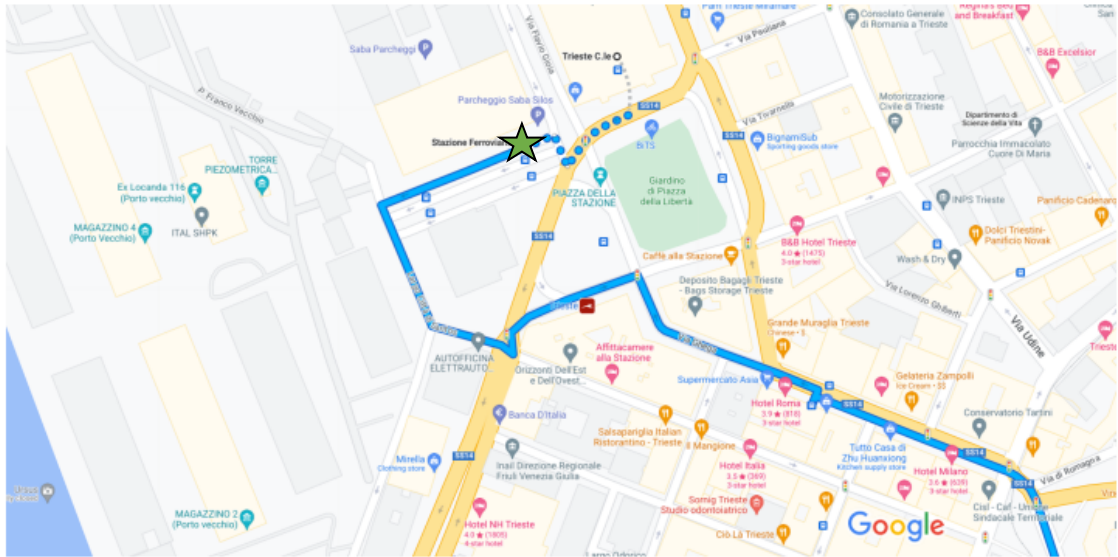

- in grassetto le corse circolari svolte dalla linea 51/

continua alla pagina seguente

linea 51

- percorso circolare (linea 51/) | PIAZZA DELLA LIBERTÀ (STAZIONE FS) » strada per Basovizza » Area Science Park (campus di Padriciano) » Padriciano » Basovizza » Sincrotrone Elettra » PIAZZA DELLA LIBERTÀ (STAZIONE FS)
- corse per Villa Carsia (linea 51) | PIAZZA DELLA LIBERTÀ » Sincrotrone Elettra » Basovizza » Padriciano » Gropada » Area Science Park » Trebiciano » Banne » Opicina » VILLA CARZIA » [San Lorenzo] » [Draga Sant'Elia] » [Grozzana]

partenze da piazza della Libertà		dal lunedì al venerdì														
piazza della Libertà	10:45	11:00	11:30	11:40	12:00	12:15	12:30	12:45	13:00	13:15	13:30	13:40	13:45	14:00	14:15	14:30
Sincrotrone Elettra						12:35		13:05		13:35		14:05		14:35		
Basovizza						12:38		13:08		13:38		14:01		14:09		14:39
Padriciano						12:43		13:13		13:43		14:14		14:44		
Gropada						12:45		13:15		13:45		14:16		14:46		
Area Science Park		11:21	11:51		12:21	12:49	12:51	13:19	13:21	13:48	13:51		14:19	14:21	14:49	14:51
Trebiciano						12:53		13:23		13:52		14:23		14:53		
Banne						12:58		13:28		13:57		14:28				
Opicina (centro)						13:03		13:33		14:02		14:33		14:59		
Villa Carsia	11:30			12:20		13:06		13:36		14:05		14:36		15:02		
via Kette																
Padriciano		11:22	11:52		12:22		12:52		13:22		13:52			14:22		14:52
Basovizza		11:27	11:57		12:27		12:57		13:27		13:57			14:27		14:57
Sincrotrone Elettra		11:31	12:01		12:31		13:01		13:31		14:01			14:31		15:01
Area Science Park																
San Lorenzo												14:06				
Draga Sant'Elia												14:11				
Grozzana												14:19				
piazza della Libertà		11:50	12:20		12:50		13:20		13:50		14:21			14:51		15:21

51 and 51/ initial bus stop at the train station ★

Map data ©2023 20 m

The route of the 51/ bus from the train station (piazza della Libertà) to Area Science Park, Padriciano