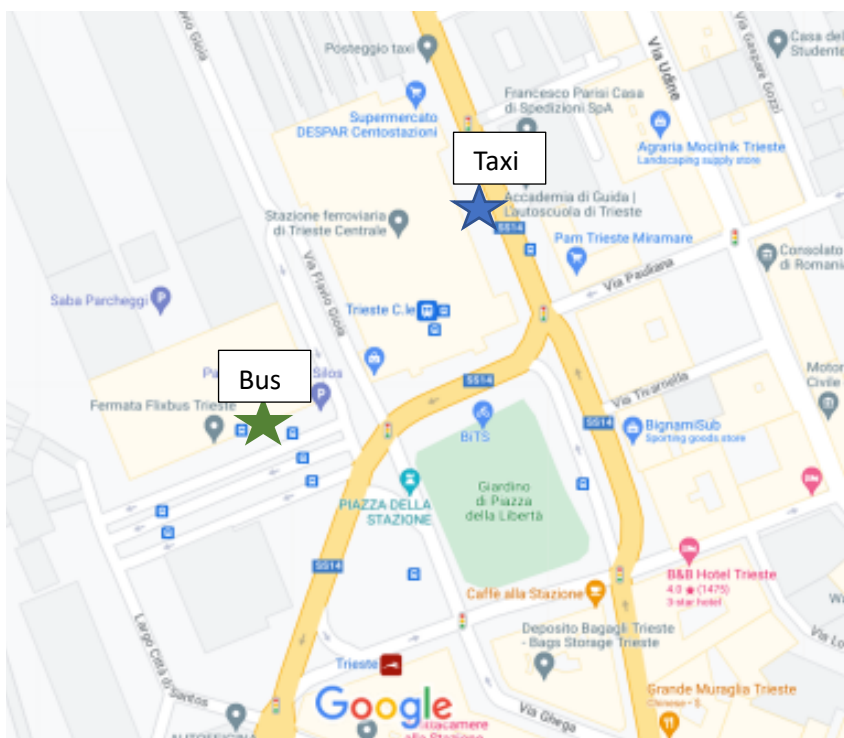

How to reach us

The meeting takes place at the AREA Congress Center, Conference Hall in Building C1

AREA Science Park - Padriciano, 99 Trieste, Italy

[Google Maps link](#)

NOTE: To reach the Conference Hall, enter building C and go to first floor (follow signs)

linea 51

- percorso circolare (linea 51/) | PIAZZA DELLA LIBERTÀ (STAZIONE FS) » strada per Basovizza » Area Science Park (campus di Padriciano) » Padriciano » Basovizza » Sincrotrone Elettra » PIAZZA DELLA LIBERTÀ (STAZIONE FS)
- corse per Villa Carsia (linea 51) | PIAZZA DELLA LIBERTÀ » Sincrotrone Elettra » Basovizza » Padriciano » Gropada » Area Science Park » Trebiciano » Banne » Opicina » VILLA CARZIA » [San Lorenzo] » [Draga Sant'Elia] » [Grozzana]

- in grassetto le corse circolari svolte dalla linea 51/

continua alla pagina seguente

linea 51

- percorso circolare (linea 51/) | PIAZZA DELLA LIBERTÀ (STAZIONE FS) » strada per Basovizza » Area Science Park (campus di Padriciano) » Padriciano » Basovizza » Sincrotrone Elettra » PIAZZA DELLA LIBERTÀ (STAZIONE FS)
- corse per Villa Carsia (linea 51) | PIAZZA DELLA LIBERTÀ » Sincrotrone Elettra » Basovizza » Padriciano » Gropada » Area Science Park » Trebiciano » Banne » Opicina » VILLA CARZIA » [San Lorenzo] » [Draga Sant'Elia] » [Grozzana]